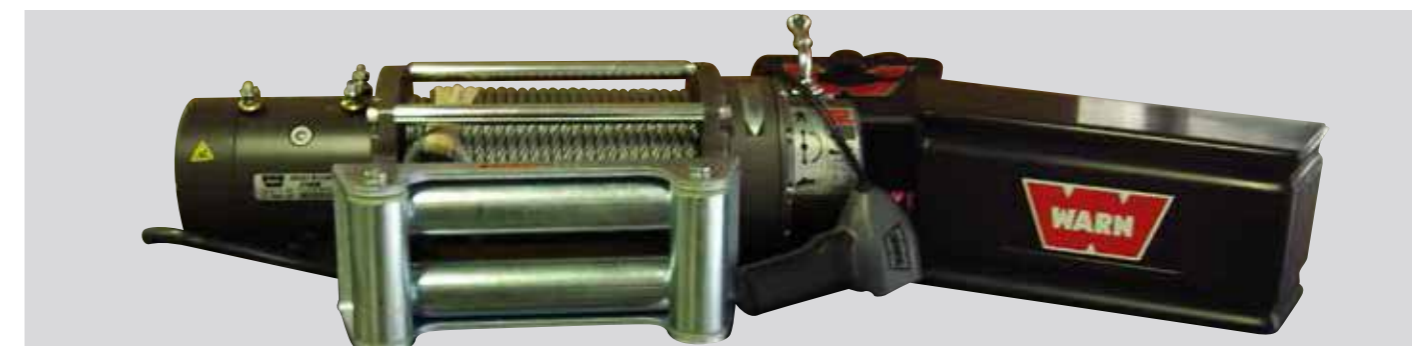

Código	Descripción	Precio €
J504005024	WARN CE TABOR 8K	860,00
J504005017	Tapa de cabrestante	77,00